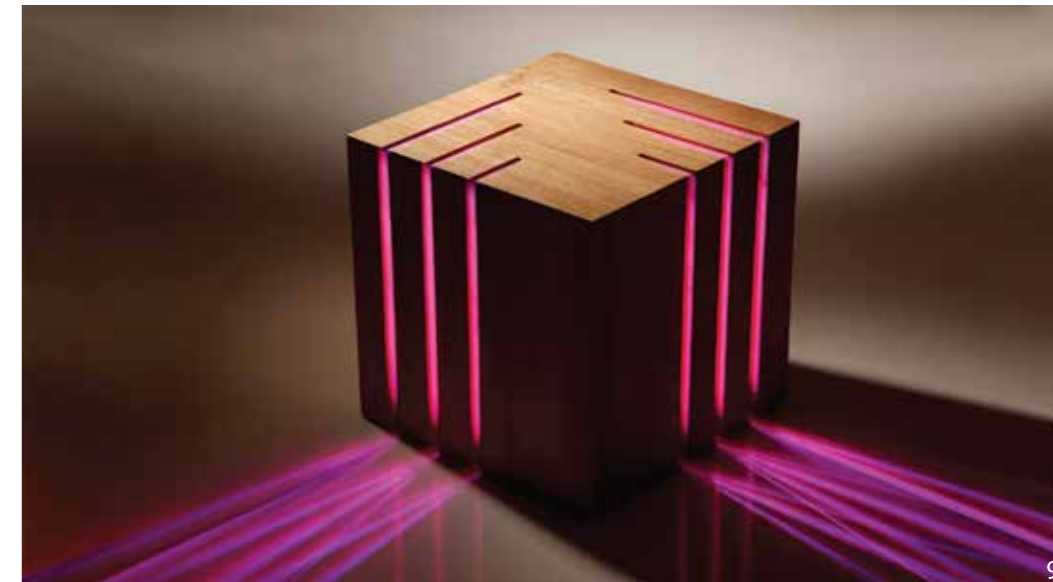

9

9_PIAZZA LUCE M - stolić, stolac i rasvjetno tijelo / proizvođač: Lapibus /
dim. 44x44x44 cm / hrast natur / RGB LED rasvjeta / noćni ambijent