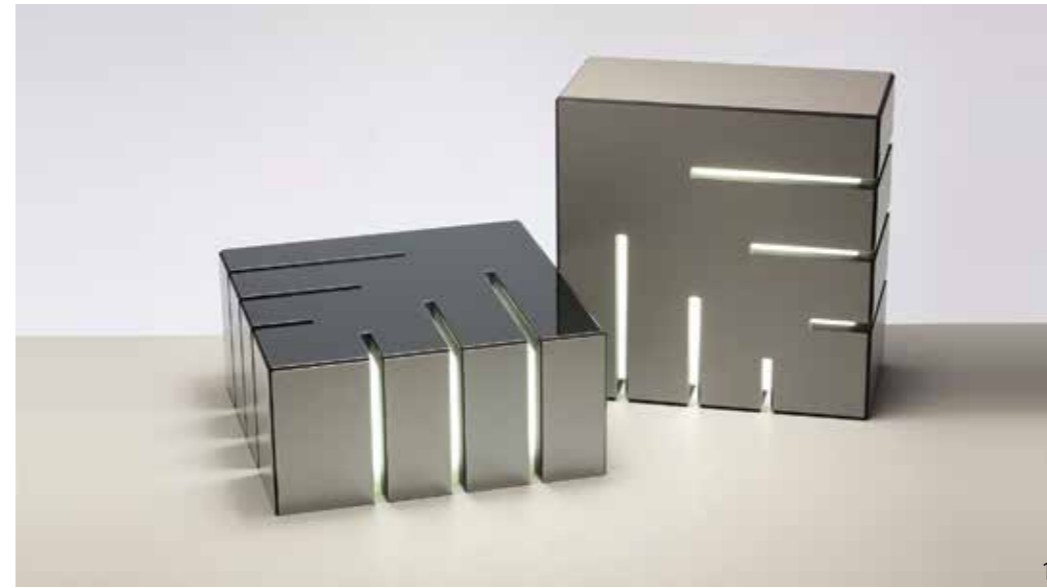

1_2_PIAZZA LUCE S - stolna ili zidna svjetiljka / proizvođač: Dizz concept /
dim. 30x30x15 cm / crni MDF / ogledalo ili alu efekt / bijela LED rasvjeta /