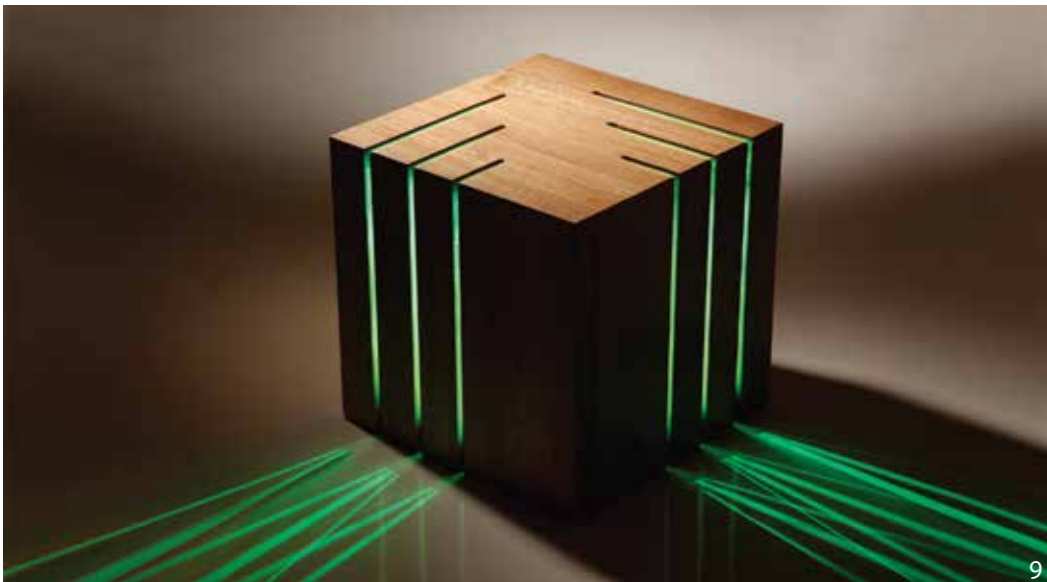

6

6_PIAZZA LUCE M - stolić, stolac i rasvjetno tijelo / proizvođač: Lapibus /
dim. 44x44x44 cm / hrast natur / RGB LED rasvjeta / dnevni ambijent /

6

6_PIAZZA LUCE M - stolić, stolac i rasvjetno tijelo / proizvođač: Lapibus /
dim. 44x44x44 cm / hrast natur / RGB LED rasvjeta / dnevni ambijent /

7

7_PIAZZA LUCE M - stolić, stolac i rasvjetno tijelo / proizvođač: Lapibus /
dim. 44x44x44 cm / hrast natur / RGB LED rasvjeta / ugašena /

8

8_PIAZZA LUCE M - stolić ili stolac / proizvođač: Aquaestil /
dim. 44x44x44 cm / astone / bijela ili boja iz astone palete /

9_PIAZZA LUCE M - stolić, stolac i rasvjetno tijelo / proizvođač: Lapibus /
dim. 44x44x44 cm / hrast natur / RGB LED rasvjeta / noćni ambijent /

9

9_PIAZZA LUCE M - stolić, stolac i rasvjetno tijelo / proizvođač: Lapibus /
dim. 44x44x44 cm / hrast natur / RGB LED rasvjeta / noćni ambijent /

5_PIAZZA LUCE XL - stolić i rasvjetno tijelo / proizvođač: Dizz concept /
dim. 90x90x30 cm / crni MDF / ogledalo ili alu efekt / RGB LED rasvjeta /

dizajn: Ada Kezić / fotografije: Dražen Lapić /