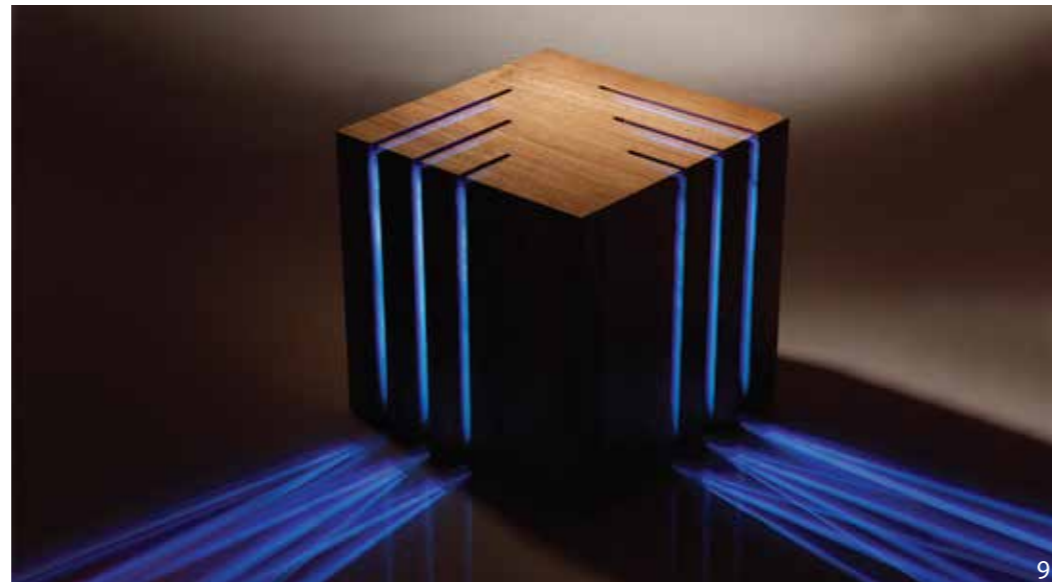

6

6_PIAZZA LUCE M - stolić, stolac i rasvjetno tijelo / proizvođač: Lapibus /
dim. 44x44x44 cm / hrast natur / RGB LED rasvjeta / dnevni ambijent /

6

6_PIAZZA LUCE M - stolić, stolac i rasvjetno tijelo / proizvođač: Lapibus /
dim. 44x44x44 cm / hrast natur / RGB LED rasvjeta / dnevni ambijent /

7

7_PIAZZA LUCE M - stolić, stolac i rasvjetno tijelo / proizvođač: Lapibus /
dim. 44x44x44 cm / hrast natur / RGB LED rasvjeta / ugašena /

8

8_PIAZZA LUCE M - stolić ili stolac / proizvođač: Aquaestil /
dim. 44x44x44 cm / astone / bijela ili boja iz astone palete /

9_PIAZZA LUCE M - stolić, stolac i rasvjetno tijelo / proizvođač: Lapibus /
dim. 44x44x44 cm / hrast natur / RGB LED rasvjeta / noćni ambijent /

9

9_PIAZZA LUCE M - stolić, stolac i rasvjetno tijelo / proizvođač: Lapibus /
dim. 44x44x44 cm / hrast natur / RGB LED rasvjeta / noćni ambijent /

5_PIAZZA LUCE XL - stolić i rasvjetno tijelo / proizvođač: Dizz concept /
dim. 90x90x30 cm / crni MDF / ogledalo ili alu efekt / RGB LED rasvjeta /

dizajn: Ada Kezić / fotografije: Dražen Lapić /