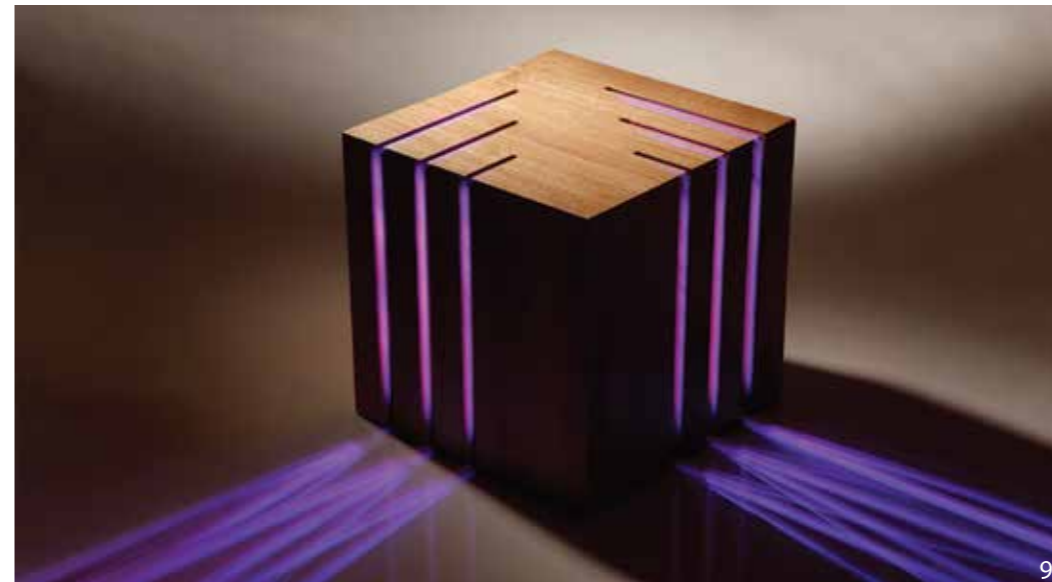

9

9_PIAZZA LUCE M - stolić, stolac i rasvjetno tijelo / proizvođač: Lapibus /
dim. 44x44x44 cm / hrast natur / RGB LED rasvjeta / noćni ambijent /