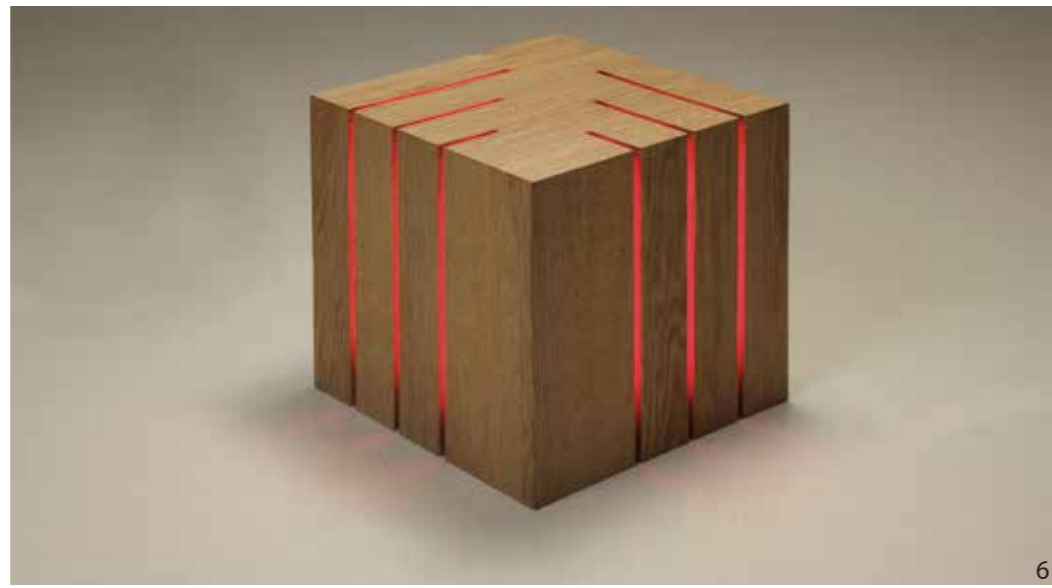

6

6_PIAZZA LUCE M - stolić, stolac i rasvjetno tijelo / proizvođač: Lapibus /
dim. 44x44x44 cm / hrast natur / RGB LED rasvjeta / dnevni ambijent /

6

6_PIAZZA LUCE M - stolić, stolac i rasvjetno tijelo / proizvođač: Lapibus /
dim. 44x44x44 cm / hrast natur / RGB LED rasvjeta / dnevni ambijent /

7

7_PIAZZA LUCE M - stolić, stolac i rasvjetno tijelo / proizvođač: Lapibus /
dim. 44x44x44 cm / hrast natur / RGB LED rasvjeta / ugašena /

8

8_PIAZZA LUCE M - stolić ili stolac / proizvođač: Aquaestil /
dim. 44x44x44 cm / astone / bijela ili boja iz astone palete /

9_PIAZZA LUCE M - stolić, stolac i rasvjetno tijelo / proizvođač: Lapibus /
dim. 44x44x44 cm / hrast natur / RGB LED rasvjeta / noćni ambijent /

9

9_PIAZZA LUCE M - stolić, stolac i rasvjetno tijelo / proizvođač: Lapibus /
dim. 44x44x44 cm / hrast natur / RGB LED rasvjeta / noćni ambijent /

5_PIAZZA LUCE XL - stolić i rasvjetno tijelo / proizvođač: Dizz concept /
dim. 90x90x30 cm / crni MDF / ogledalo ili alu efekt / RGB LED rasvjeta /

dizajn: Ada Kezić / fotografije: Dražen Lapić /